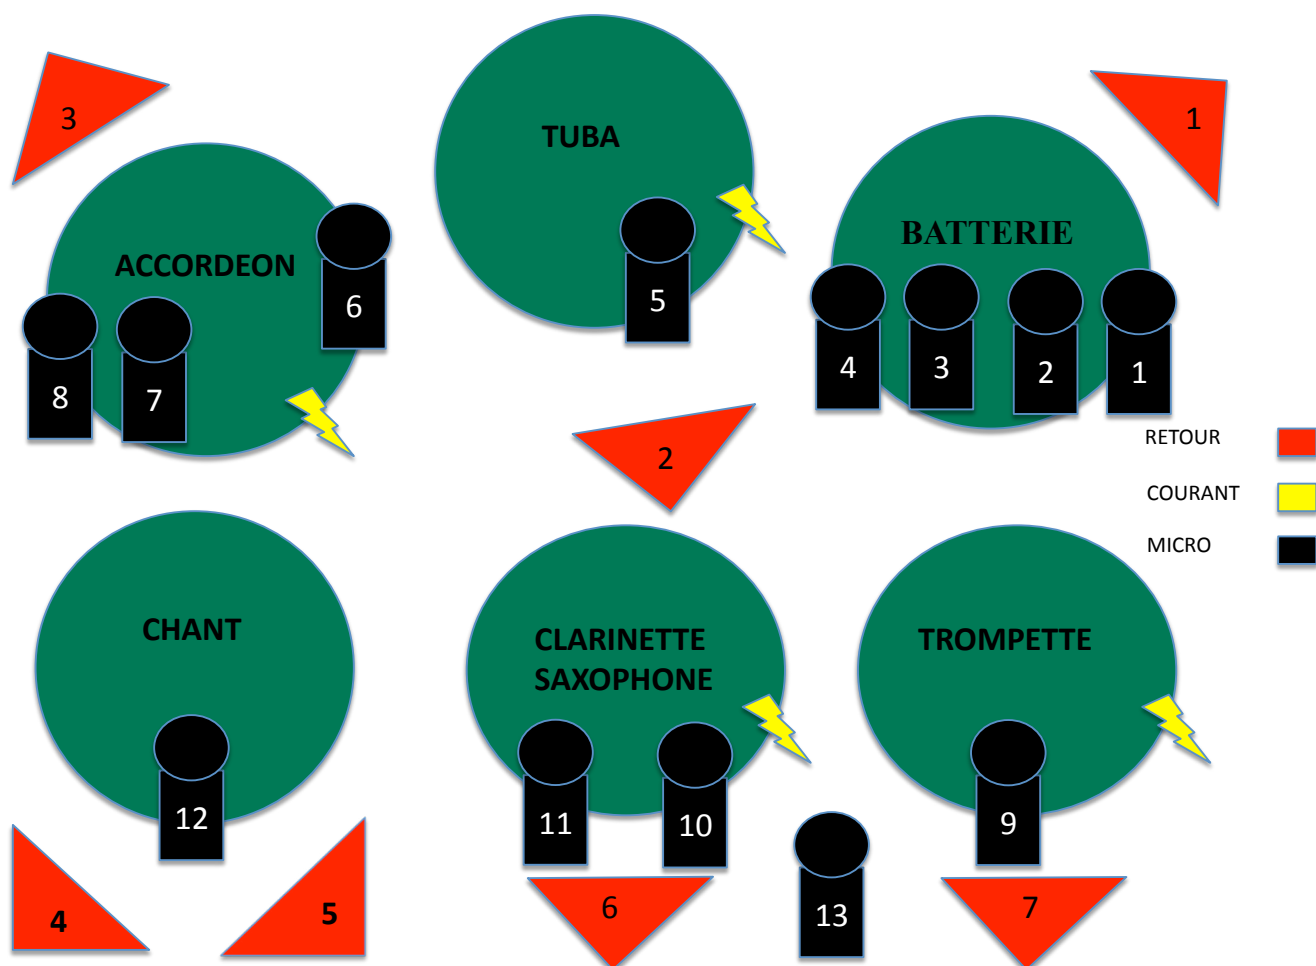

FICHE TECHNIQUE

GEFILTE SWING

CONTACT

Alexandre Litwak

Mobile : +33 6 17 11 94 38

E-mail : gefilte.swing@yahoo.fr

Website : www.gefilte-swing.fr/en

PLAN DE SCENE

LIGNES	ELEMENTS	MIC
1	KICK	BETA52
2	SNARE	SM 57
3	TOM BASS	MD421
4	RIDE	AKG 535
5	TUBA	RE20
6	ACCORDEON G	CELLULE FOURNI
7	ACCORDEON D1	KM 184
8	ACCORDEON D2	KM 184
9	TROMPETTE	CELLULE FOURNI
10	CLARINETTE	CELLULE FOURNI
11	SAXOPHONE	MD421
12	LEAD	MICRO FOURNI
13	CHOEURS	SM 58